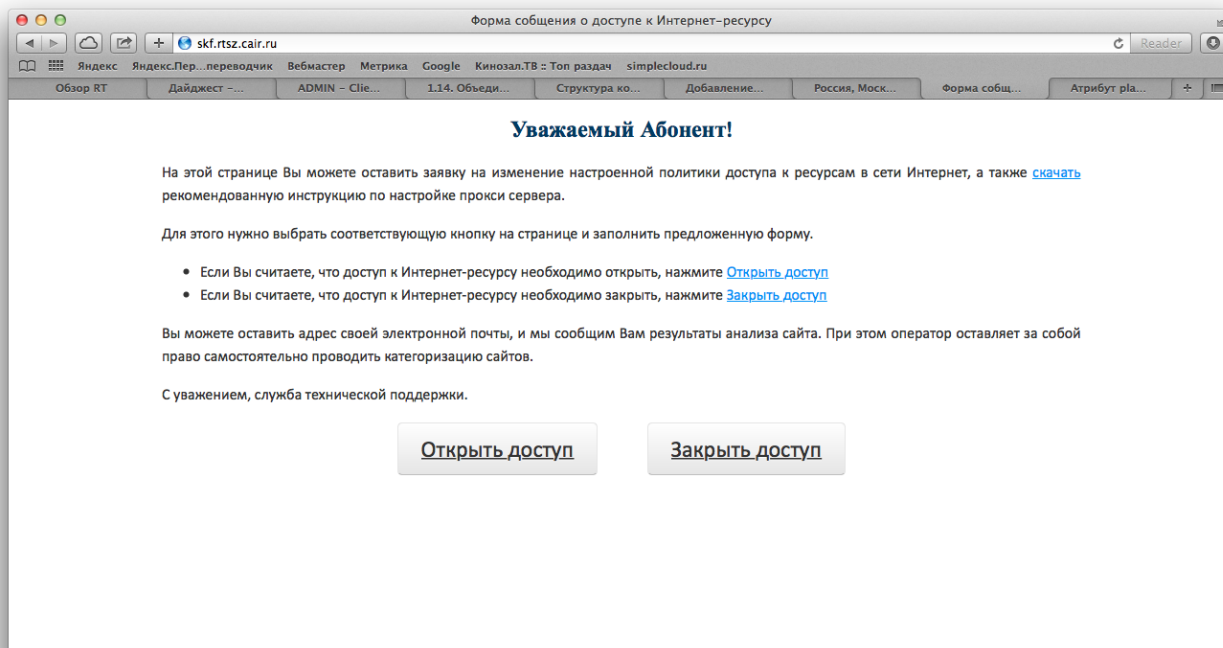

Инструкция по portalу

Через портал можно отправить запрос на открытие либо закрытие ресурса, это может быть домен (<http://test.ru>), URL (<http://test.ru/anime>), либо поисковая фраза (<http://www.google.ru/#safe=vss&newwindow=1&q=anime>), а также скачать инструкцию по настройке прокси сервера (нужна для корректной работы на некоторых сайтах, например если не скачиваются файлы и т. п.).

Адрес сайта: <http://skf.rtsz.cair.ru>, после перехода на него вы увидите следующую страницу:

Переход по ссылке или кнопке “Открыть доступ” отправит вас на страницу:

Открыть доступ к Интернет-ресурсу

Поля помеченные звездочкой (*), обязательны для заполнения.